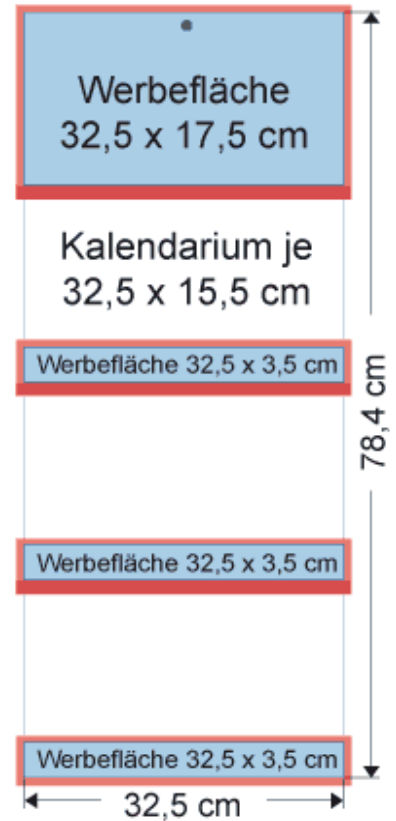

Gesamtansicht

Technische Beschreibung

Kalenderrücken	hochwertiger, stabiler Spezialkarton 3-fach gerillt Metallöse am Kopf portugünstig faltbar für DIN B4-Umschlag
Werbeflächen	32,5 cm x 17,5 cm am Kopf 3 mal 32,5 cm x 3,5 cm jeweils unter jedem Monat
Aufdruck unter den Kalenderblocks	Jahresvorschau Folgejahr inkl. aller Feiertage Darstellung aller Ferientermine aktuelles Jahr
Kalenderformat	32,5 cm x 78,4 cm offen portugünstig faltbar auf 32,5 cm x 20,5 cm für DIN B4-Umschlag
Kalenderblocks	jeweils 32,5 cm x 15,5 cm Heftung mit Kartonfälzel abgedeckt Abrissperforation am Kopf je 12 Kalenderblätter 2/0-farbig schwarz/rot auf 80 g/m² Offsetpapier Kalendarium Deutsch, 4-sprachig D/GB/F/E Angabe aller Feiertage für D und A
Verarbeitung	fertig montiert inkl. Datumschieber in Rot handlich verpackt gefaltet in Kartons geliefert
Kalendergewicht	ca. 330 g, ohne Verpackung