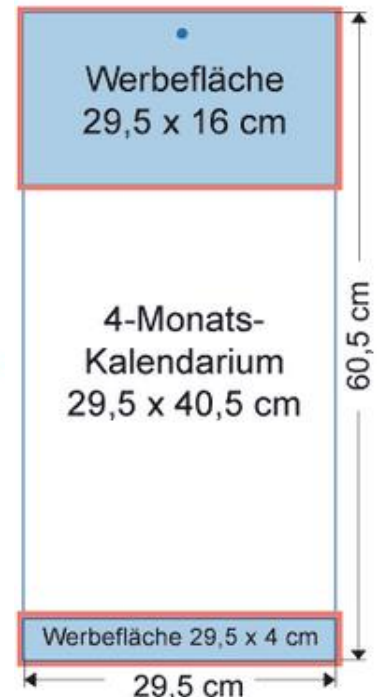

Gesamtansicht

Technische Beschreibung

Kalenderrücken

hochwertiger, stabiler Spezialkarton

1-fach gerillt

portugünstig faltbar für DIN B4-Umschlag

29,5 cm x 16 cm am Kopf

29,5 cm x 4 cm am Fuß

Jahresvorschau Folgejahr inkl. aller Feiertage

Darstellung aller Ferientermine aktuelles Jahr

29,5 cm x 60,5 cm offen

portugünstig faltbar auf 29,5 cm x 24,5 cm für DIN B4-Umschlag

29,5 cm x 40,5 cm

Abrissperforation am Kopf

12 Kalenderblätter 2/0-farbig schwarz/rot

auf 80 g/m² Offsetpapier

Kalendarium Deutsch, 4-sprachig D/GB/F/E

Angabe aller Feiertage in D und A

umfaltbar

geschlitzt und geheftet

inkl. Lochung am Kopf zum Aufhängen

fertig montiert

inkl. Datumschieber in Rot

handlich verpackt

plano geliefert

ca. 200 g, ohne Verpackung

Kopflasche

Verarbeitung

Kalendergewicht