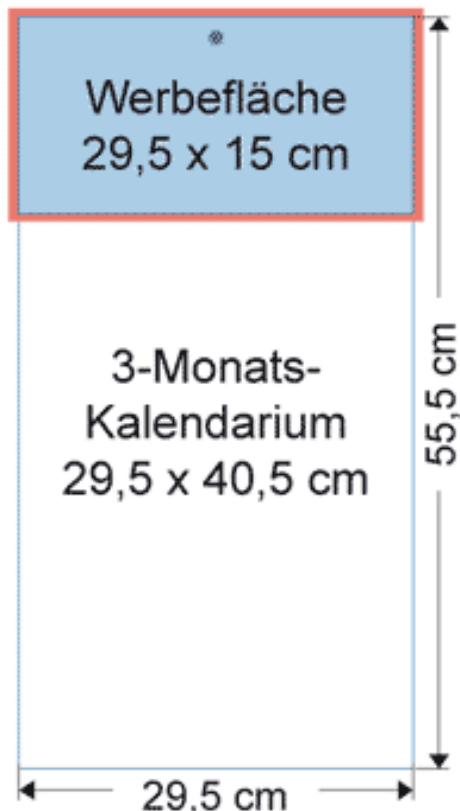

Wand-Monatskalender

3 Monatskalender „Ottawa“

Vorderansicht

Technische Beschreibung

Kalenderrücken	stabile Graupappe unbedruckt
Werbefläche	29,5 cm x 15 cm
Kalenderformat	29,5 cm x 55,5 cm offen 29,5 cm x 41,5 cm bei herunter geklappter Kopflasche portogünstig faltbar für DIN B4-Umschlag
Kalenderblock	29,5 cm x 40,5 cm Abrissperforation am Kopf 12 Kalenderblätter 2/0-farbig schwarz/rot auf 80 g/m² Offsetpapier am Fuß mitgedruckt das komplette Kalendarium aktuelles Jahr inkl. aller gesetzlicher Feiertage Kalendarium Deutsch
Kopflasche	Angabe aller Feiertage für D und A umfaltbar geschlitzt geheftet
Verarbeitung	inkl. Lochung zum Aufhängen fertig montiert inkl. Datumschieber in Rot handlich verpackt plano geliefert
Kalendergewicht	ca. 190 g, ohne Verpackung