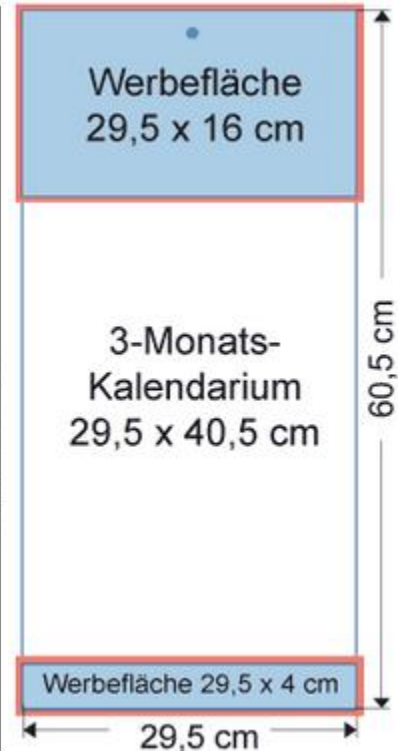

Wand-Monatskalender

3 Monatskalender „Ottawa“

Vorderansicht

Technische Beschreibung

| | |
|------------------------|---|
| Kalenderrücken | stabile Graupappe unbedruckt |
| Werbefläche | 29,5 cm x 15 cm |
| Kalenderformat | 29,5 cm x 55,5 cm offen 29,5 cm x 41,5 cm bei herunter geklappter Kopflasche portogünstig faltbar für DIN B4-Umschlag |
| Kalenderblock | 29,5 cm x 40,5 cm Abrissperforation am Kopf 12 Kalenderblätter 2/0-farbig schwarz/rot auf 80 g/m ² Offsetpapier am Fuß mitgedruckt das komplette Kalendarium aktuelles Jahr inkl. aller gesetzlicher Feiertage Kalendarium Deutsch |
| Kopflasche | Angabe aller Feiertage für D und A umfaltbar geschlitzt geheftet |
| Verarbeitung | inkl. Lochung zum Aufhängen fertig montiert inkl. Datumschieber in Rot handlich verpackt plano geliefert |
| Kalendergewicht | ca. 190 g, ohne Verpackung |

Wand-Monatskalender

3 Monatskalender „Vancouver“

Vorderansicht

Gesamtansicht

Technische Beschreibung

| | |
|---|---|
| Kalenderrücken | hochwertiger, stabiler Spezialkarton 1-fach gerillt |
| Werbeflächen | portugünstig faltbar für DIN B4-Umschlag 29,5 cm x 16 cm am Kopf 29,5 cm x 4 cm am Fuß |
| Aufdruck unter dem Kalenderblock | Jahresvorschau Folgejahr inkl. aller Feiertage |
| Kalenderformat | Darstellung aller Ferientermine aktuelles Jahr 29,5 cm x 60,5 cm offen |
| Kalenderblock | portugünstig faltbar auf 29,5 cm x 24,5 cm für DIN B4-Umschlag 29,5 cm x 40,5 cm Abrissperforation am Kopf 12 Kalenderblätter 2/0-farbig schwarz/rot auf 80 g/m ² Offsetpapier am Fuß mit gedruckt das komplette Kalendarium aktuelles Jahr inkl. aller gesetzlicher Feiertage |
| Kopflasche | Kalendarium Deutsch Angabe aller Feiertage für D und A umfaltbar geschlitzt geheftet |
| Verarbeitung | inkl. Lochung am Kopf zum Aufhängen fertig montiert inkl. Datumschieber in Rot handlich verpackt plano geliefert |
| Kalendergewicht | ca. 200 g, ohne Verpackung |