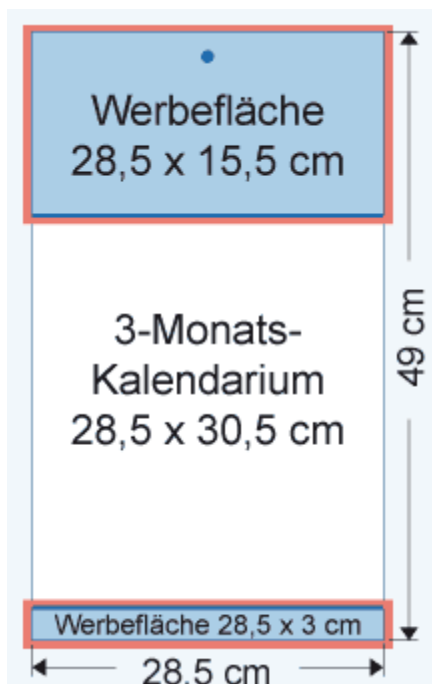

Foto: Wählen Sie aus über 600 Fotomotiven oder wir personalisieren ein eigenes Foto von Ihnen.

Format: 29,6cm x 50cm – faltbar auf DinA4

Umfang: 12 Blatt

Druck: Einseitig 4-farbig

Wand-Monatskalender

.saschahertel

Marketing-Services

Beratung ■ Konzeption ■ Realisation

3 Monatskalender „Montreal“

Vorderansicht

Gesamtansicht

Technische Beschreibung

| | |
|---|---|
| Kalenderrücken | hochwertiger, stabiler Spezialkarton 1-fach gerillt portugünstig faltbar für DIN C4-Umschlag |
| Werbeflächen | 28,5 cm x 15,5 cm am Kopf 28,5 cm x 3 cm am Fuß |
| Aufdruck unter dem Kalenderblock | Jahresvorschau Folgejahr inkl. aller Feiertage Darstellung aller Ferientermine aktuelles Jahr |
| Kalenderformat | 28,5 cm x 49 cm offen portugünstig faltbar auf 28,5 cm x 21 cm für DIN C4-Umschlag |
| Kalenderblock | 28,5 cm x 30,5 cm Abrissperforation am Kopf 12 Kalenderblätter 2/0-farbig schwarz/rot auf 80 g/m ² Offsetpapier Kalendarium Deutsch, 4-sprachig D/GB/F/E Angabe aller Feiertage für D und A |
| Kopflasche | Umfaltbar, geschlitzt, geheftet inkl. Lochung zum Aufhängen |
| Verarbeitung | fertig montiert inkl. Datumschieber in Rot handlich verpackt, plano geliefert |
| Kalendergewicht | ca. 135 g ohne Verpackung |