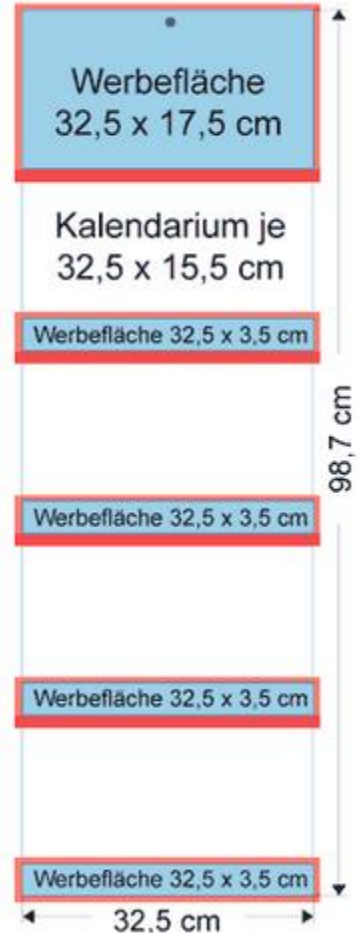

Gesamtansicht

Technische Beschreibung

Kalenderrücken

hochwertiger, stabiler Spezialkarton
4-fach gerillt, Metallöse am Kopf
portogünstig faltbar für DIN B4-Umschlag

Werbeflächen

32,5 cm x 17,5 cm am Kopf
4 mal 32,5 cm x 3,5 cm jeweils unter jedem Monat
Achtung: Kostenfreier Druck hinter dem noch freien
4. Kalenderblock möglich!

Aufdruck unter den Kalenderblocks

Jahresvorschau Folgejahr inkl. aller Feiertage
Darstellung aller Ferientermine aktuelles Jahr

Kalenderformat

32,5 cm x 98,7 cm offen
portogünstig faltbar auf 32,5 cm x 20,5 cm für DIN B4-Umschlag

Kalenderblocks

jeweils 32,5 cm x 15,5 cm
Heftung am Kopf mit Kartonfälzel abgedeckt
Abrissperforation am Kopf
je 12 Kalenderblätter 2/0-farbig schwarz/rot bedruckt
80 g/m² Offsetpapier
Kalendarium Deutsch, 4-sprachig D/GB/F/E
Angabe aller Feiertage für D und A

Verarbeitung

fertig montiert, inkl. Datumschieber in Rot, handlich verpackt

Kalendergewicht

gefaltet in Kartons geliefert
ca. 430 g, ohne Verpackung