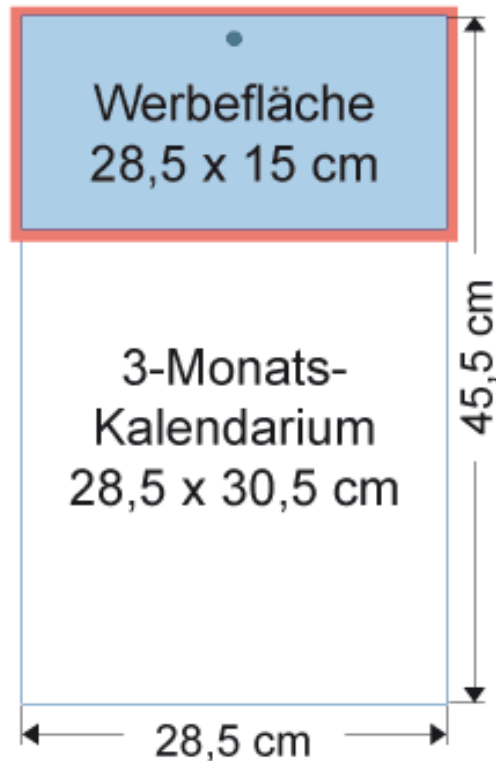

Wand-Monatskalender

3 Monatskalender „Quebec“

Vorderansicht

Technische Beschreibung

Kalenderrücken	stabile Graupappe unbedruckt
Werbefläche	28,5 cm x 15 cm
Kalenderformat	28,5 cm x 45,5 cm offen 28,5 cm x 31,5 cm bei herunter geklappter Kopflasche portogünstig faltbar für DIN C4-Umschlag
Kalenderblock	28,5 cm x 30,5 cm Abrissperforation am Kopf 12 Kalenderblätter 2/0-farbig schwarz/rot auf 80 g/m² Offsetpapier Kalendarium Deutsch, 4-sprachig D/GB/F/E Angabe aller Feiertage für D und A
Kopflasche	umfaltbar geschlitzt geheftet
Verarbeitung	inkl. Lochung zum Aufhängen fertig montiert inkl. Datumschieber in Rot handlich verpackt in Kartons geliefert
Kalendergewicht	ca. 130 g, ohne Verpackung