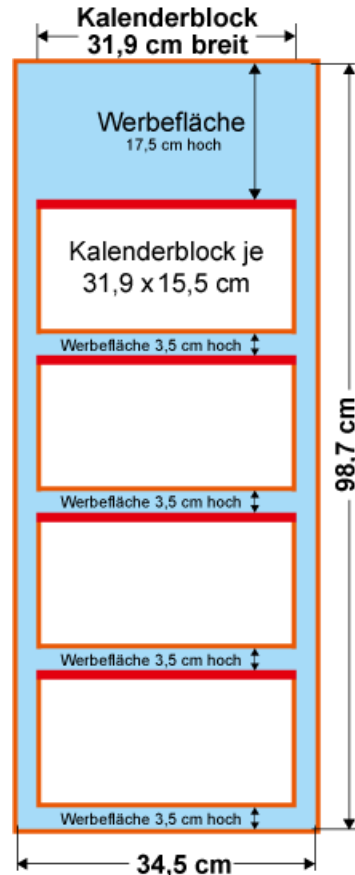

Gesamtansicht

Technische Beschreibung

Kalenderrücken

- hochwertiger, stabiler Spezialkarton
- 4-fach gerillt, Metallöse am Kopf
- portogünstig faltbar für DIN B4-Umschlag

Werbeflächen

- 34,5 cm x 17,5 cm am Kopf
- 4 mal 34,5 cm x 3,5 cm jeweils unter jedem Monat
- Achtung: Kostenfreier Werbeindruck hinter dem noch freien 4. Kalenderblock (unten) möglich!

Aufdruck unter den Kalenderblocks

- Jahresvorschau 2017 inkl. aller Feiertage
- Darstellung aller Ferientermine 2016

Kalenderformat

- 34,5 cm x 98,7 cm offen
- portogünstig faltbar auf 34,5 cm x 20,5 cm für DIN B4-Umschlag

Kalenderblocks

- jeweils 31,9 cm x 15,5 cm
- Fertigung als Broschüre mit sichtbarer Klammerheftung am Kopf
- Abrissperforation am Kopf
- je 12 Kalenderblätter 2/0-farbig schwarz/rot bedruckt
- 80 g/m² Offsetpapier
- Kalendarium Deutsch, 4-sprachig D/GB/F/E
- Angabe aller Feiertage für D und A

Verarbeitung

- fertig montiert
- inkl. Datumschieber in Rot
- handlich verpackt
- gefaltet in Kartons geliefert

Kalendergewicht

ca. 445 g, ohne Verpackung