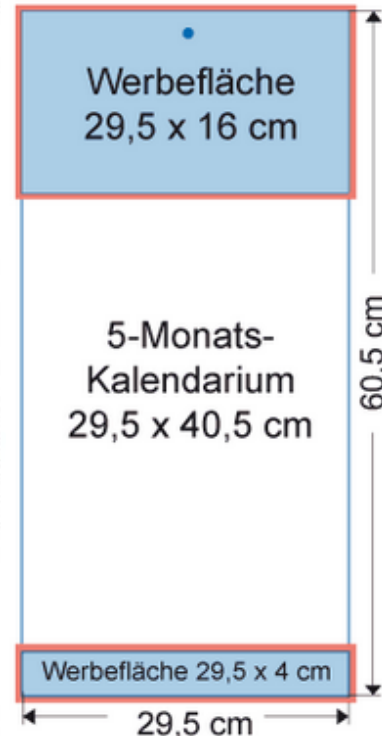

Gesamtansicht

Technische Beschreibung

Kalenderrücken

hochwertiger, stabiler Spezialkarton

1-fach gerillt

portugünstig faltbar für DIN B4-Umschlag

Werbeflächen

29,5 cm x 16 cm am Kopf

29,5 cm x 4 cm am Fuß

Aufdruck unter dem Kalenderblock

Jahresvorschau Folgejahr inkl. aller Feiertage

Darstellung aller Ferientermine aktuelles Jahr

Kalenderformat

29,5 cm x 60,5 cm offen

Kalenderblock

portugünstig faltbar auf 29,5 cm x 24,5 cm

29,5 cm x 40,5 cm

Abrissperforation am Kopf

12 Kalenderblätter 2/0-farbig schwarz/rot bedruckt

80 g/m² Offsetpapier

am Fuß mitgedruckt das komplette Kalendarium aktuelles Jahr

inkl. aller gesetzlicher Feiertage

Kalendarium Deutsch

Angabe aller Feiertage für D und A

Kopflasche

umfaltbar

geschlitzt

geheftet

Verarbeitung

inkl. Lochung am Kopf zum Aufhängen

fertig montiert

inkl. Datumschieber in Rot

handlich verpackt

plano geliefert

Kalendergewicht

ca. 200 g, ohne Verpackung